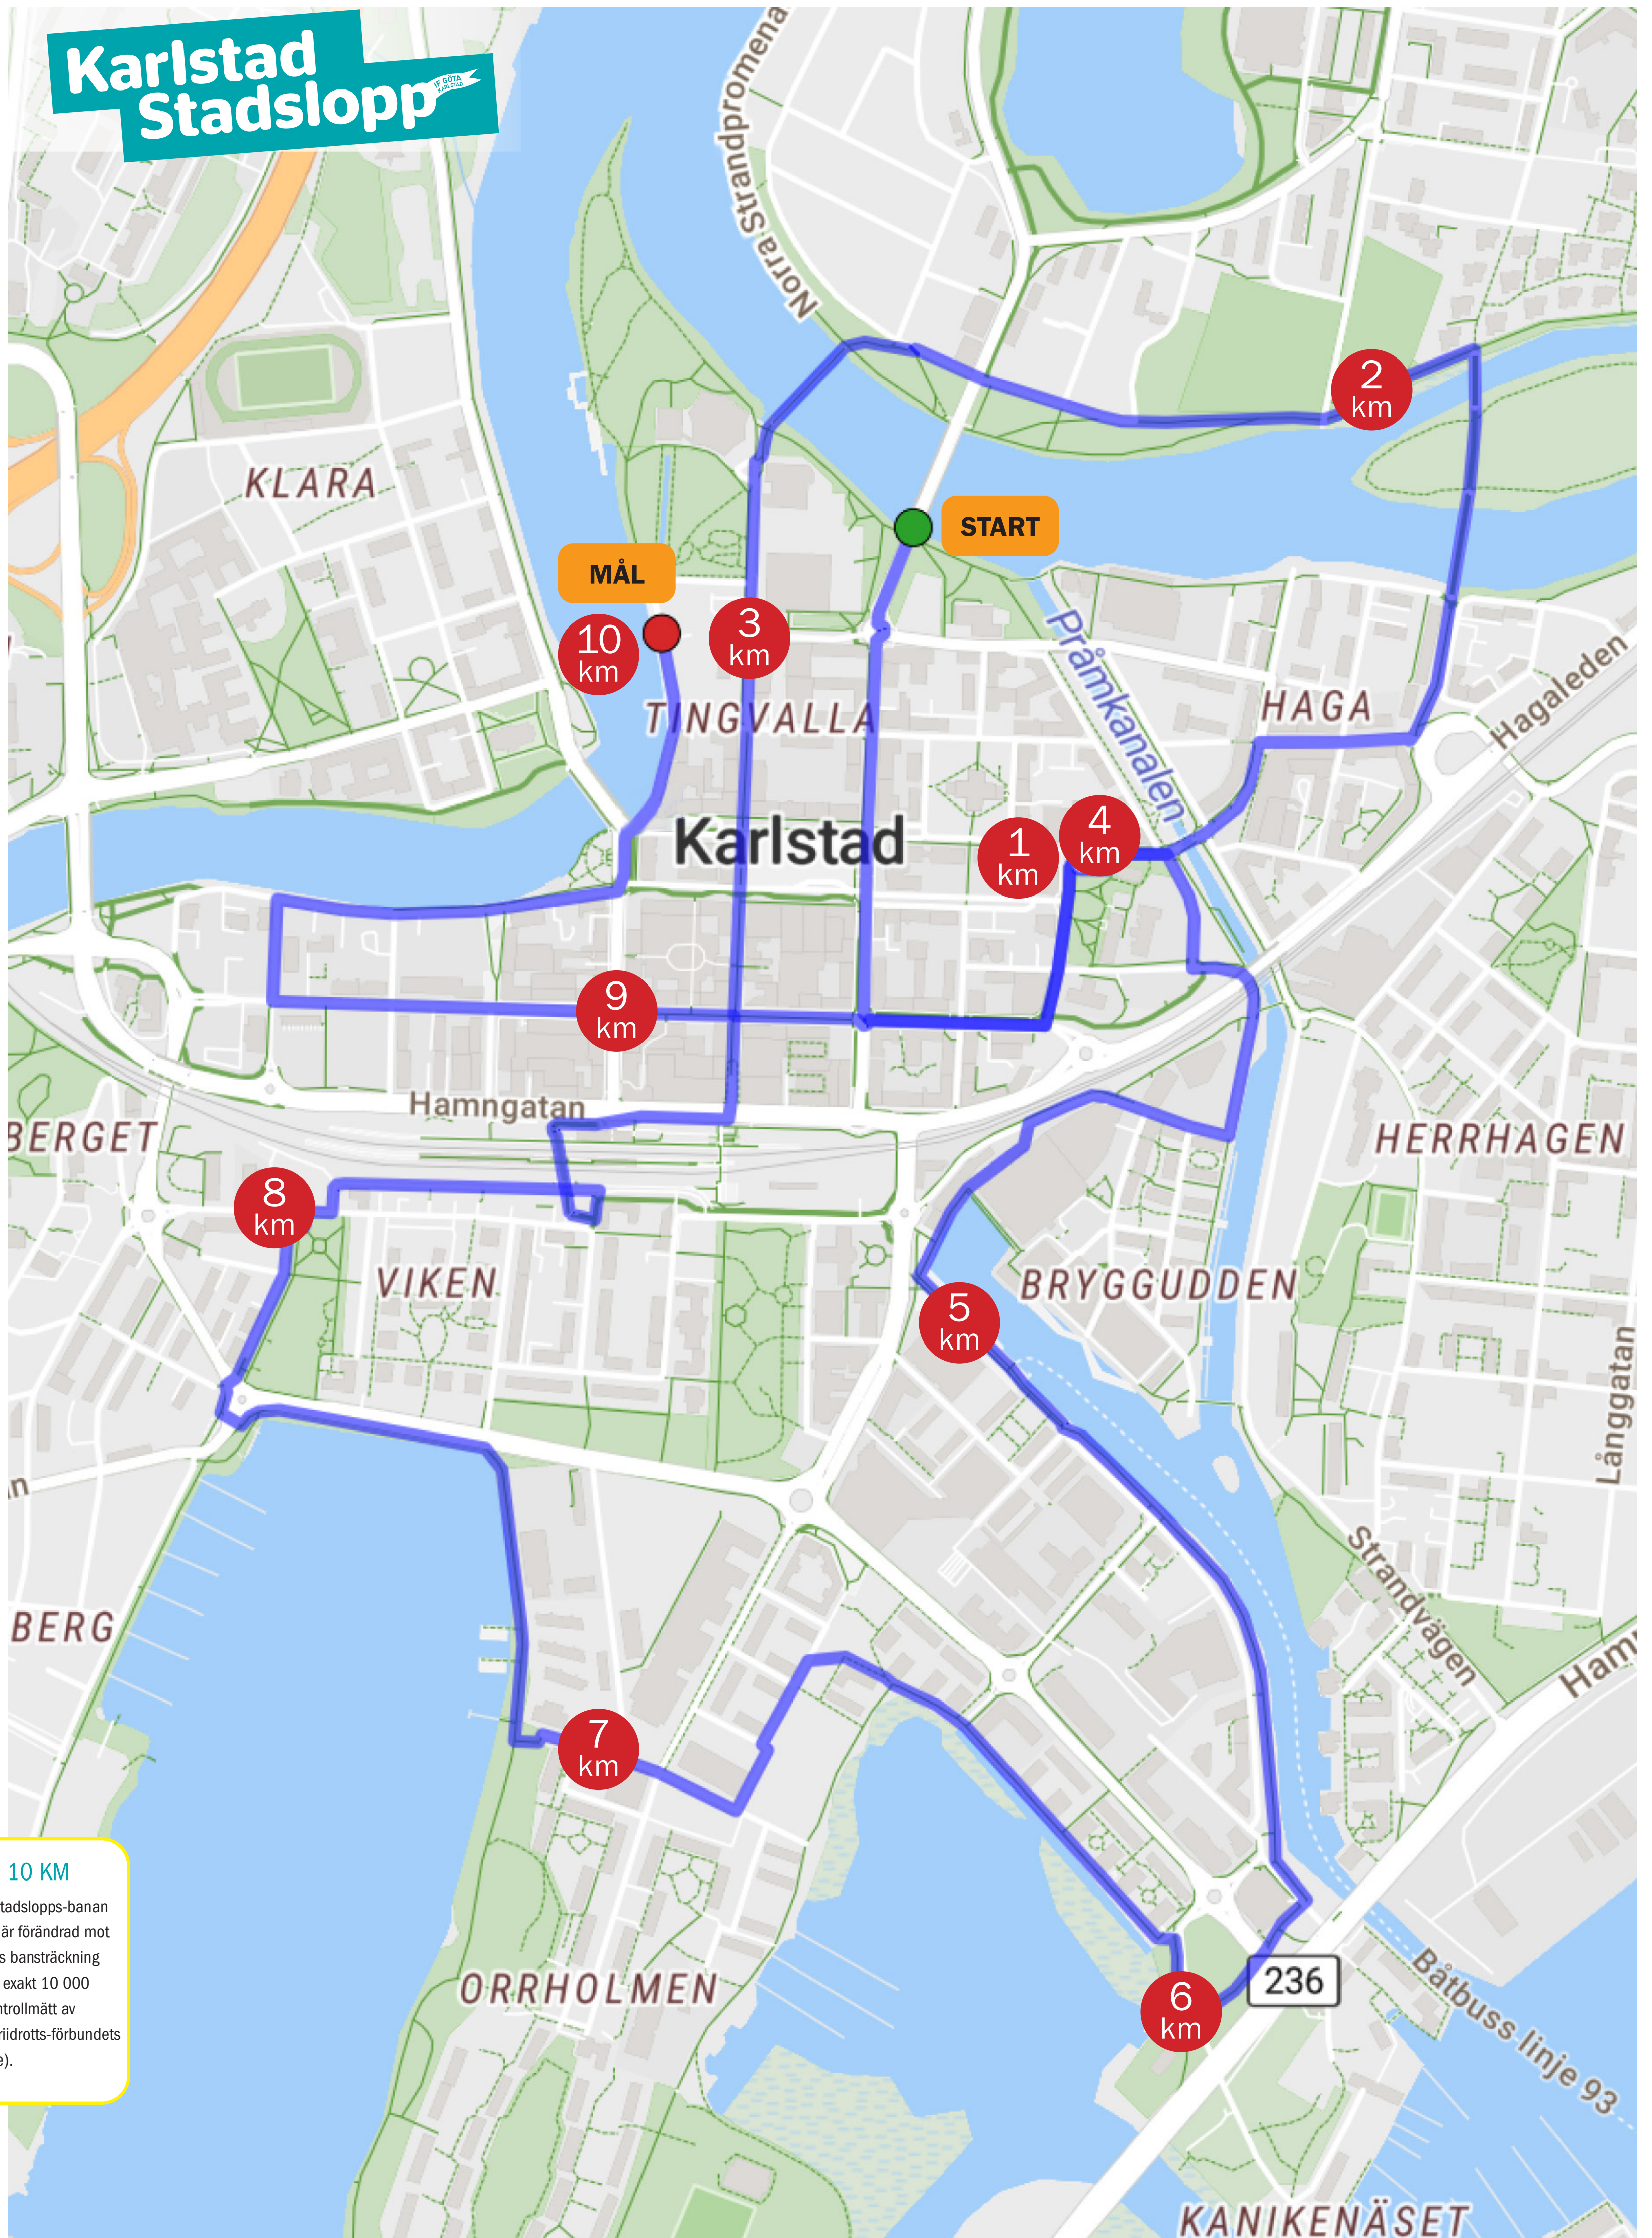

BANSTRÄCKNING KARLSTAD STADSLOPP

BANAN 10 KM
Karlstad Stadslopps-banan för 10 km är förändrad mot tidigare års bansträckning och mäter exakt 10 000 meter (kontrollmätt av Svenska Friidrotts-förbundets banmätare).